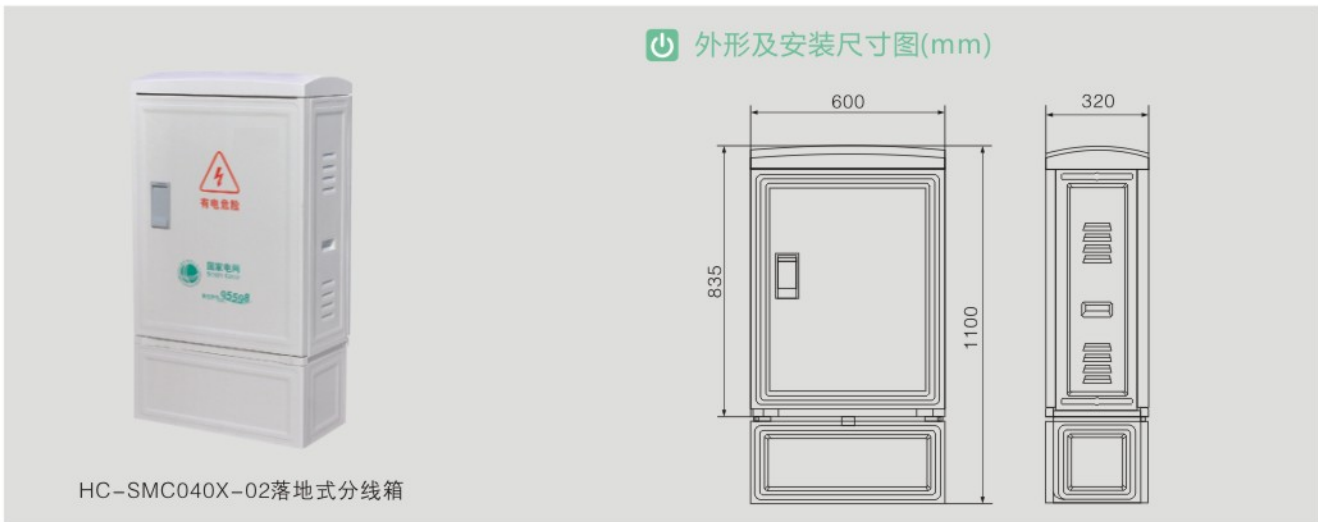

HC-SMC040X-01挂壁式分线箱

外形及安装尺寸图(mm)

HC-SMC040X-01挂壁式分线箱

外形及安装尺寸图(mm)

HC-SMC040X-01挂壁式路灯箱

箱式变电站系列
 高压成套系列

低压成套系列

固体柜、充气柜
 环网柜系列