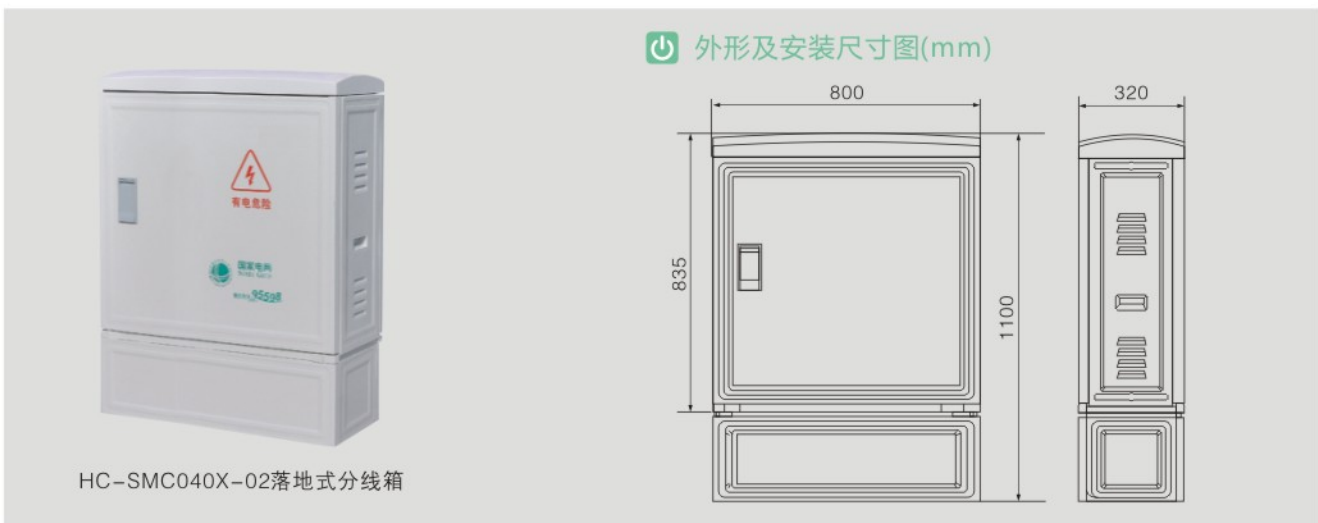

HC-SMC040X-01挂壁式分线箱

外形及安装尺寸图(mm)

HC-SMC040X-01挂壁式分线箱

外形及安装尺寸图(mm)

HC-SMC040X-01挂壁式路灯箱

箱式变电站系列
 高压成套系列

低压成套系列

固体柜、充气柜
 环网柜系列