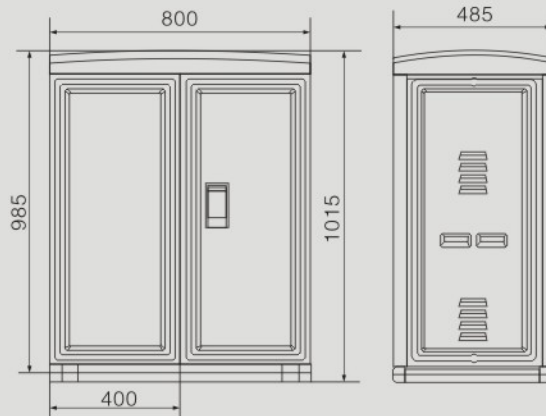

HC-SMC040X-01挂壁式分线箱

外形及安装尺寸图(mm)

HC-SMC040X-01挂壁式分线箱

外形及安装尺寸图(mm)

HC-SMC040X-01挂壁式路灯箱

箱式变电站系列
 高压成套系列

低压成套系列

固体柜、充气柜
 环网柜系列