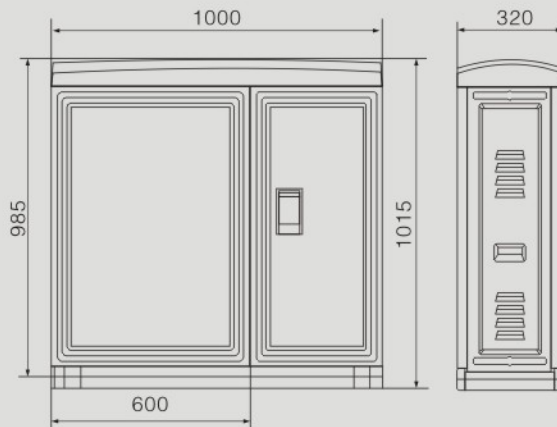

箱式变电站系列

高压成套系列

低压成套系列

固体柜、充气柜
环网柜系列

电缆分支箱系列

变压器系列

高压元器件系列

外形及安装尺寸图(mm)

HC-SMC040X-01挂壁式分线箱

外形及安装尺寸图(mm)

HC-SMC040X-01挂壁式分线箱

外形及安装尺寸图(mm)

HC-SMC040X-01挂壁式路灯箱

箱式变电站系列
 高压成套系列

低压成套系列

固体柜、充气柜
 环网柜系列