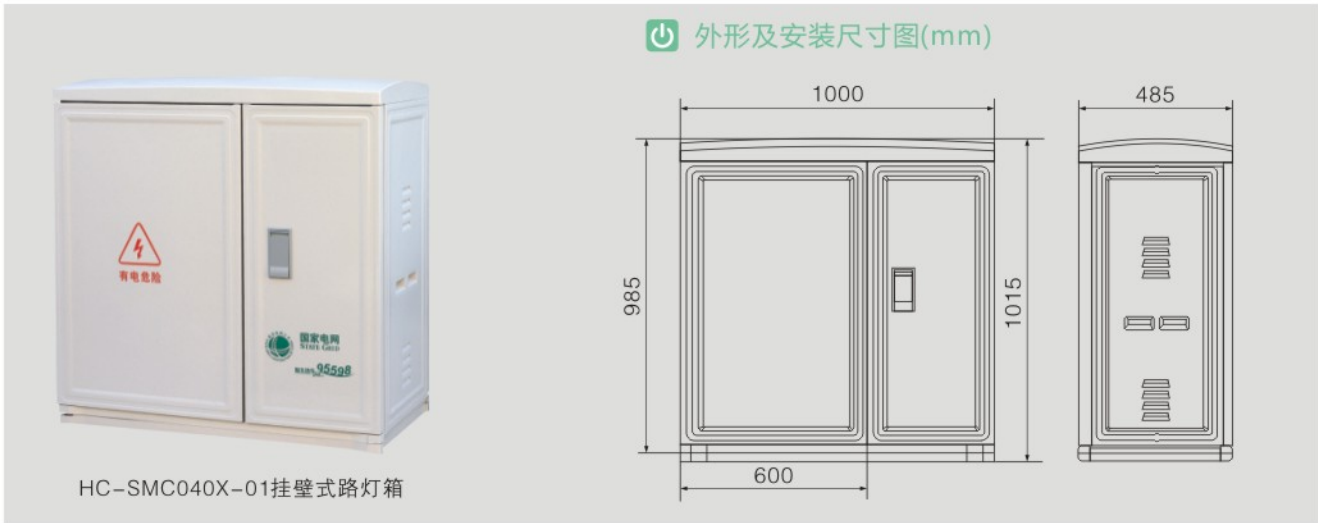

HC-SMC040X-01挂壁式分线箱

外形及安装尺寸图(mm)

HC-SMC040X-01挂壁式分线箱

外形及安装尺寸图(mm)

HC-SMC040X-01挂壁式路灯箱

箱式变电站系列
 高压成套系列

低压成套系列

固体柜、充气柜
 环网柜系列