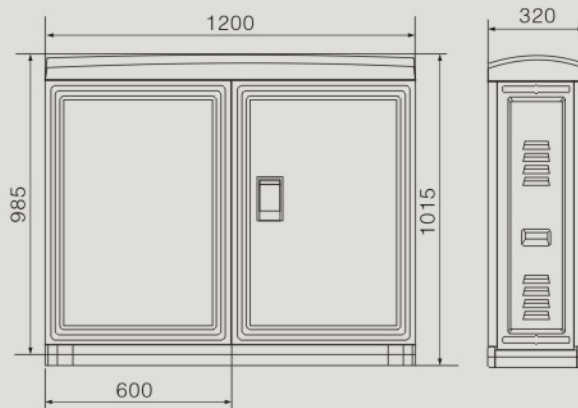

箱式变电站系列

高压成套系列

低压成套系列

固体柜、充气柜
环网柜系列

电缆分支箱系列

变压器系列

高压元器件系列

外形及安装尺寸图(mm)

HC-SMC040X-01挂壁式分线箱

外形及安装尺寸图(mm)

HC-SMC040X-01挂壁式分线箱

外形及安装尺寸图(mm)

HC-SMC040X-01挂壁式路灯箱

箱式变电站系列
 高压成套系列

低压成套系列

固体柜、充气柜
 环网柜系列